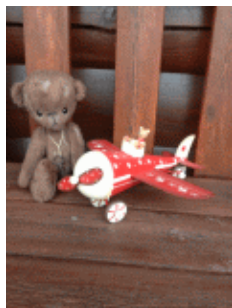

Les Ours des Crêtes

OURS EN PELUCHE DE COLLECTION

Ce catalogue a été généré automatiquement en ligne le 22/01/2018 à 18h57.

Découvrez les 9 Ours des Crêtes en attente d'une adoption...

Séraphin

22 cm | ref. ours-830
75,00 €

Remy

27 cm | ref. ours-827
105,00 €

Léa

14 cm | ref. ours-821
65,00 €

Ralph

21 cm | ref. ours-811
80,00 €

Louise

25 cm | ref. ours-810
95,00 €