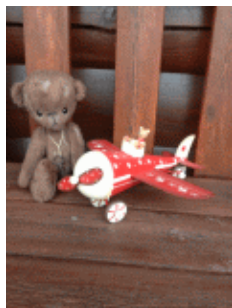

Les Ours des Crêtes

OURS EN PELUCHE DE COLLECTION

Ce catalogue a été généré automatiquement en ligne le 24/02/2018 à 14h52.

Découvrez les 9 Ours des Crêtes en attente d'une adoption...

Séraphin

22 cm | ref. ours-830
75,00 €

Remy

27 cm | ref. ours-827
105,00 €

Léa

14 cm | ref. ours-821
65,00 €

Ralph

21 cm | ref. ours-811
80,00 €

Louise

25 cm | ref. ours-810
95,00 €