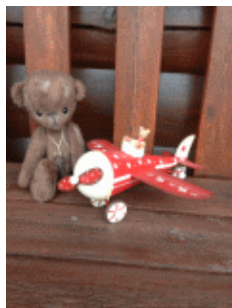

## OURS EN PELUCHE DE COLLECTION

Ce catalogue a été généré automatiquement en ligne le 24/02/2018 à 1h06.

Découvrez les 9 Ours des Crêtes en attente d'une adoption...

*Séraphin*

22 cm | ref. ours-830  
75,00 €