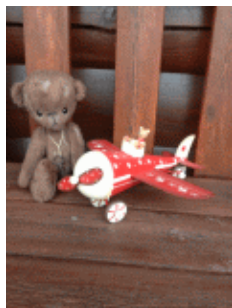

## OURS EN PELUCHE DE COLLECTION

Ce catalogue a été généré automatiquement en ligne le 16/12/2017 à 8h07.

Découvrez les 9 Ours des Crêtes en attente d'une adoption...

*Séraphin*

22 cm | ref. ours-830  
75,00 €