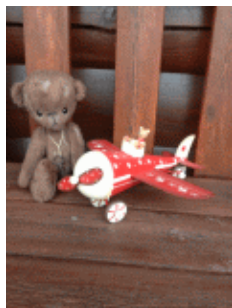

Les Ours des Crêtes

OURS EN PELUCHE DE COLLECTION

Ce catalogue a été généré automatiquement en ligne le 18/11/2017 à 20h33.

Découvrez les 9 Ours des Crêtes en attente d'une adoption...

Séraphin

22 cm | ref. ours-830
75,00 €

Remy

27 cm | ref. ours-827
105,00 €

Léa

14 cm | ref. ours-821
65,00 €

Ralph

21 cm | ref. ours-811
80,00 €

Louise

25 cm | ref. ours-810
95,00 €