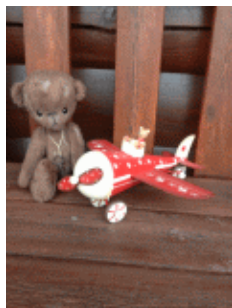

Les Ours des Crêtes

OURS EN PELUCHE DE COLLECTION

Ce catalogue a été généré automatiquement en ligne le 23/10/2018 à 1h50.

Découvrez les 9 Ours des Crêtes en attente d'une adoption...

Séraphin

22 cm | ref. ours-830
75,00 €

Remy

27 cm | ref. ours-827
105,00 €

Léa

14 cm | ref. ours-821
65,00 €

Ralph

21 cm | ref. ours-811
80,00 €

Louise

25 cm | ref. ours-810
95,00 €