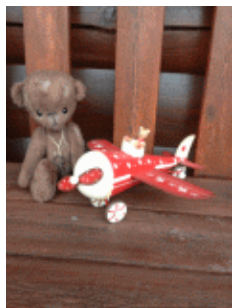

Les Ours des Crêtes

OURS EN PELUCHE DE COLLECTION

Ce catalogue a été généré automatiquement en ligne le 25/05/2018 à 3h19.

Découvrez les 9 Ours des Crêtes en attente d'une adoption...

Séraphin

22 cm | ref. ours-830
75,00 €

Remy

27 cm | ref. ours-827
105,00 €

Léa

14 cm | ref. ours-821
65,00 €

Ralph

21 cm | ref. ours-811
80,00 €

Louise

25 cm | ref. ours-810
95,00 €